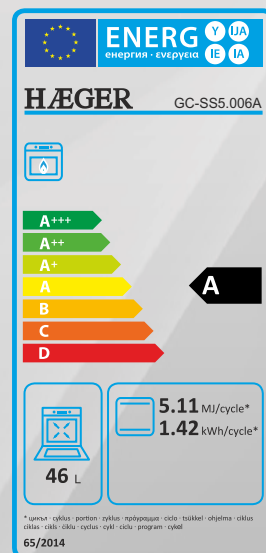

Product Data Sheet

Ficha de Produto * Ficha del Producto * Fiche Produit

HÆGER

GC-SW5.005A (branco)

GC-SS5.006A (cinza)

Domestic Gas Cooker - 50 x 50

FEATURES

- Stainless steel table cooker
- 4 burners with safety device
- Blank or gray body
- Gas oven with safety device
- Oven useful volume - **46L**
- Grid and tray to collect sauces
- Double glass door
- Energy class - A
- Adjustable feet
- Dimensions: W500 x D500 x H850 (mm)

Fogão a Gás Doméstico - 50 x 50

Características

- Mesa de trabalho em inox
- 4 queimadores com dispositivo de segurança
- Corpo em branco ou cinza
- Forno a gás com dispositivo de segurança
- Volume útil do forno - **46L**
- Grelha e bandeja para recolha de molhos
- Porta com vidro duplo
- Classe energética - A
- Pés reguláveis
- Dimensões: L500 x P500 x A850 (mm)

Cuisinière à Gaz Domestique - 50 x 50

CARACTERISTIQUES

- Cuisinière de table en acier inoxydable
- 4 brûleurs avec dispositif de sécurité
- Corps blanc ou gris
- Four à gaz avec dispositif de sécurité
- Volume utile Four - **46L**
- Grille et bac pour recueillir les sauces
- Porte en verre double
- Classe énergétique - A
- Pieds réglables
- Dimensions: L500 x P500 x A850 (mm)

Cocina de Gas Domestico - 50 x 50

CARACTERÍSTICAS

- Cocina de mesa de acero inoxidable
- 4 quemadores con dispositivo de seguridad
- Cuerpo blanco o gris
- Horno de gas con dispositivo de seguridad
- Volumen útil del horno - **46L**
- Rejilla y bandeja para recoger salsas
- Puerta de doble vidrio
- Clase de Energía - A
- Pies ajustables
- Dimensiones: L500 x P500 x A850 (mm)